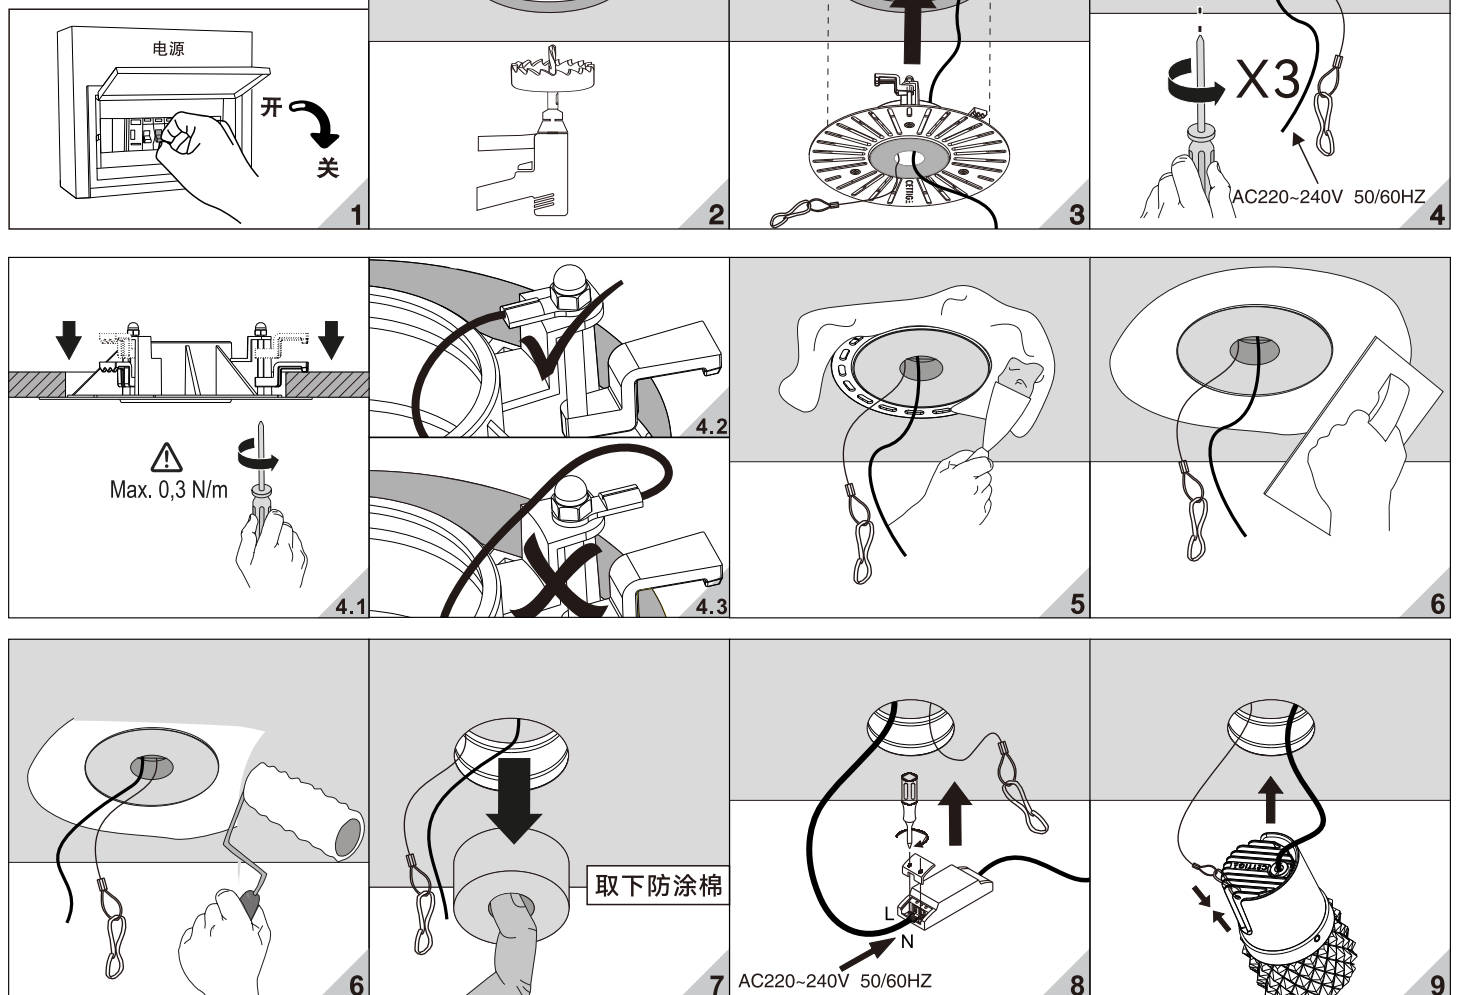

为安全起见，安装和拆卸灯具须由专业电工按照电气和电子工程师协会条例进行操作。

警告：触电危险……

不要注视亮着的光源……

废弃的灯具禁止丢入生活垃圾内……

灯具不能被隔热衬垫或类似材料覆盖。

灯具不可嵌入普通可燃材料。

## 安装步骤：

拆卸维护：

将灯具从天花板里往下拔出。