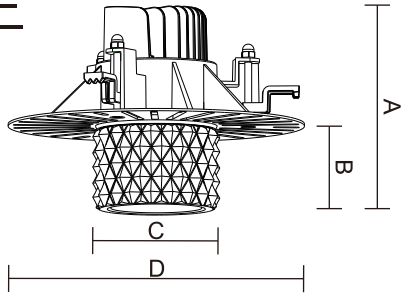

# CETTIGA 三 Multi 系列

适用于天花板厚度9-30mm。

型号	功率	产品规格	开孔尺寸
W1615LED-1	5W/7W	A100xB35xCØ55xDØ130mm	Ø105mm
W1615LED-2	5W/7W	A100xB35xCØ55xDØ130mm	Ø105mm
W1765LED-1	8W/10W/12W	A110xB40xCØ70xDØ145mm	Ø120mm
W1765LED-2	8W/10W/12W	A110xB40xCØ70xDØ145mm	Ø120mm

## 安装步骤：

拆卸维护：

将灯具从天花板里往下拔出。