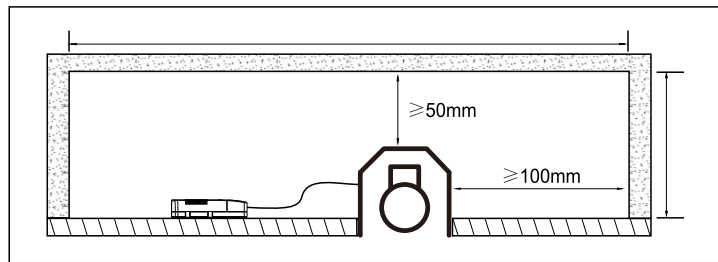

# CETTIGA 三 Multi 系列

适用于天花板厚度9-30mm。

型号	功率	产品规格	开孔尺寸
W1615LED-1	5W/7W	A100xB35xCØ55xDØ130mm	Ø105mm
W1615LED-2	5W/7W	A100xB35xCØ55xDØ130mm	Ø105mm
W1765LED-1	8W/10W/12W	A110xB40xCØ70xDØ145mm	Ø120mm
W1765LED-2	8W/10W/12W	A110xB40xCØ70xDØ145mm	Ø120mm